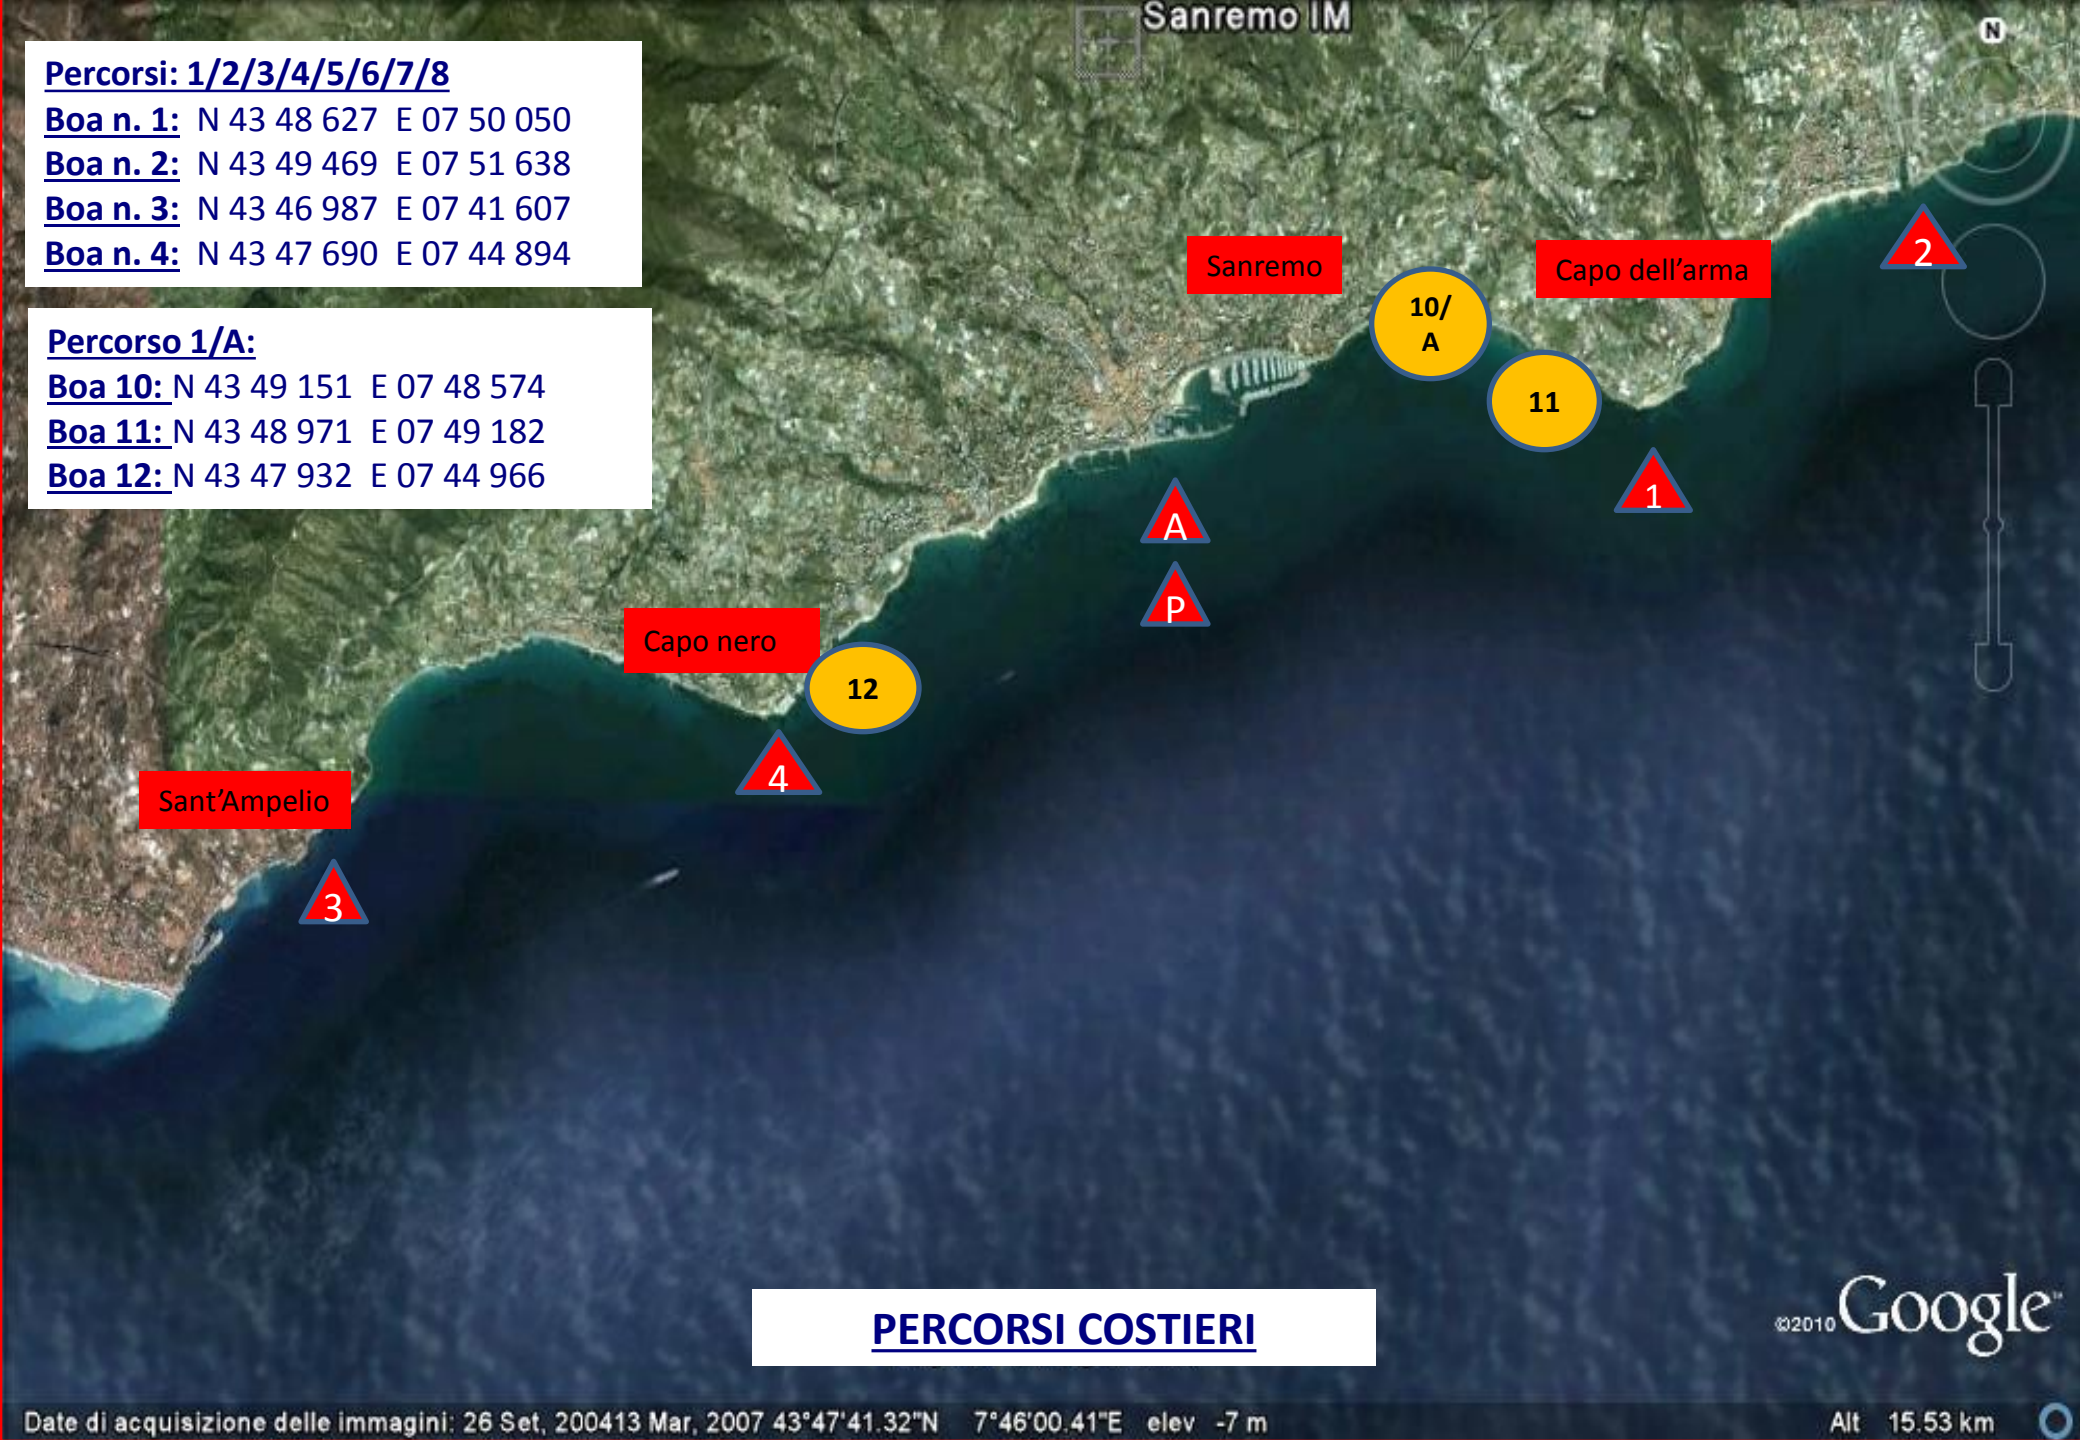

Percorsi: 1/2/3/4/5/6/7/8

Boa n. 1: N 43 48 627 E 07 50 050

Boa n. 2: N 43 49 469 E 07 51 638

Boa n. 3: N 43 46 987 E 07 41 607

Boa n. 4: N 43 47 690 E 07 44 894

Percorso 1/A:

Boa 10: N 43 49 151 E 07 48 574

Boa 11: N 43 48 971 E 07 49 182

Boa 12: N 43 47 932 E 07 44 966

Sanremo IM

Sanremo

Capo dell'arma

Capo nero

Sant'Ampelio

PERCORSI COSTIERI