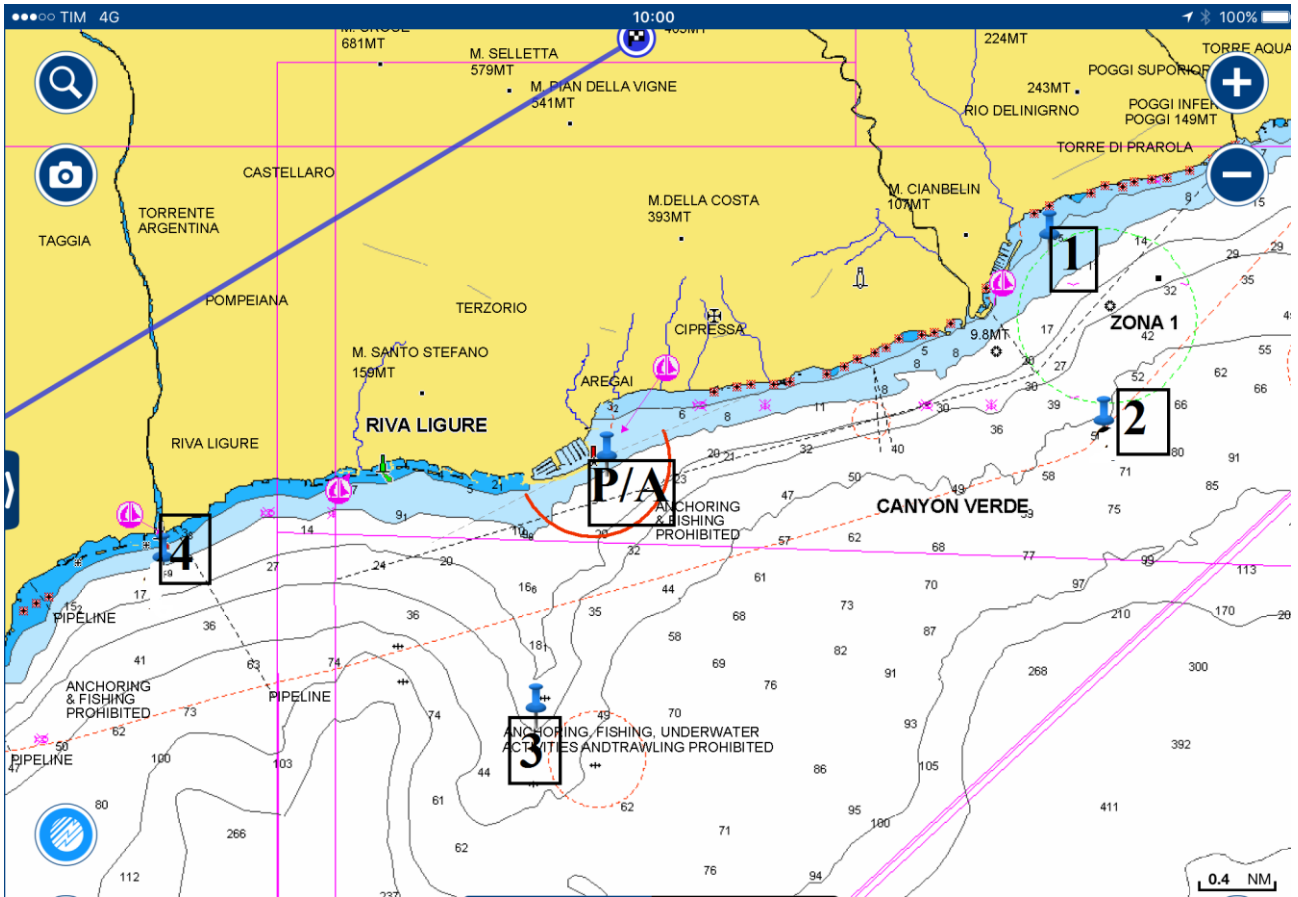

## POSIZIONE APPROSSIMATIVA DELLE BOE:

- BOA 1): 43 51 497 – 07 58 528
- BOA 2): 43 50 499 – 07 58 923
- BOA 3): 43 48 789 – 07 54 506
- BOA 4): 49 49 674 – 07 51 628

**PERCORSO 1:** P – 1 – 2 – 3 – 4 – A boe a destra (dx)