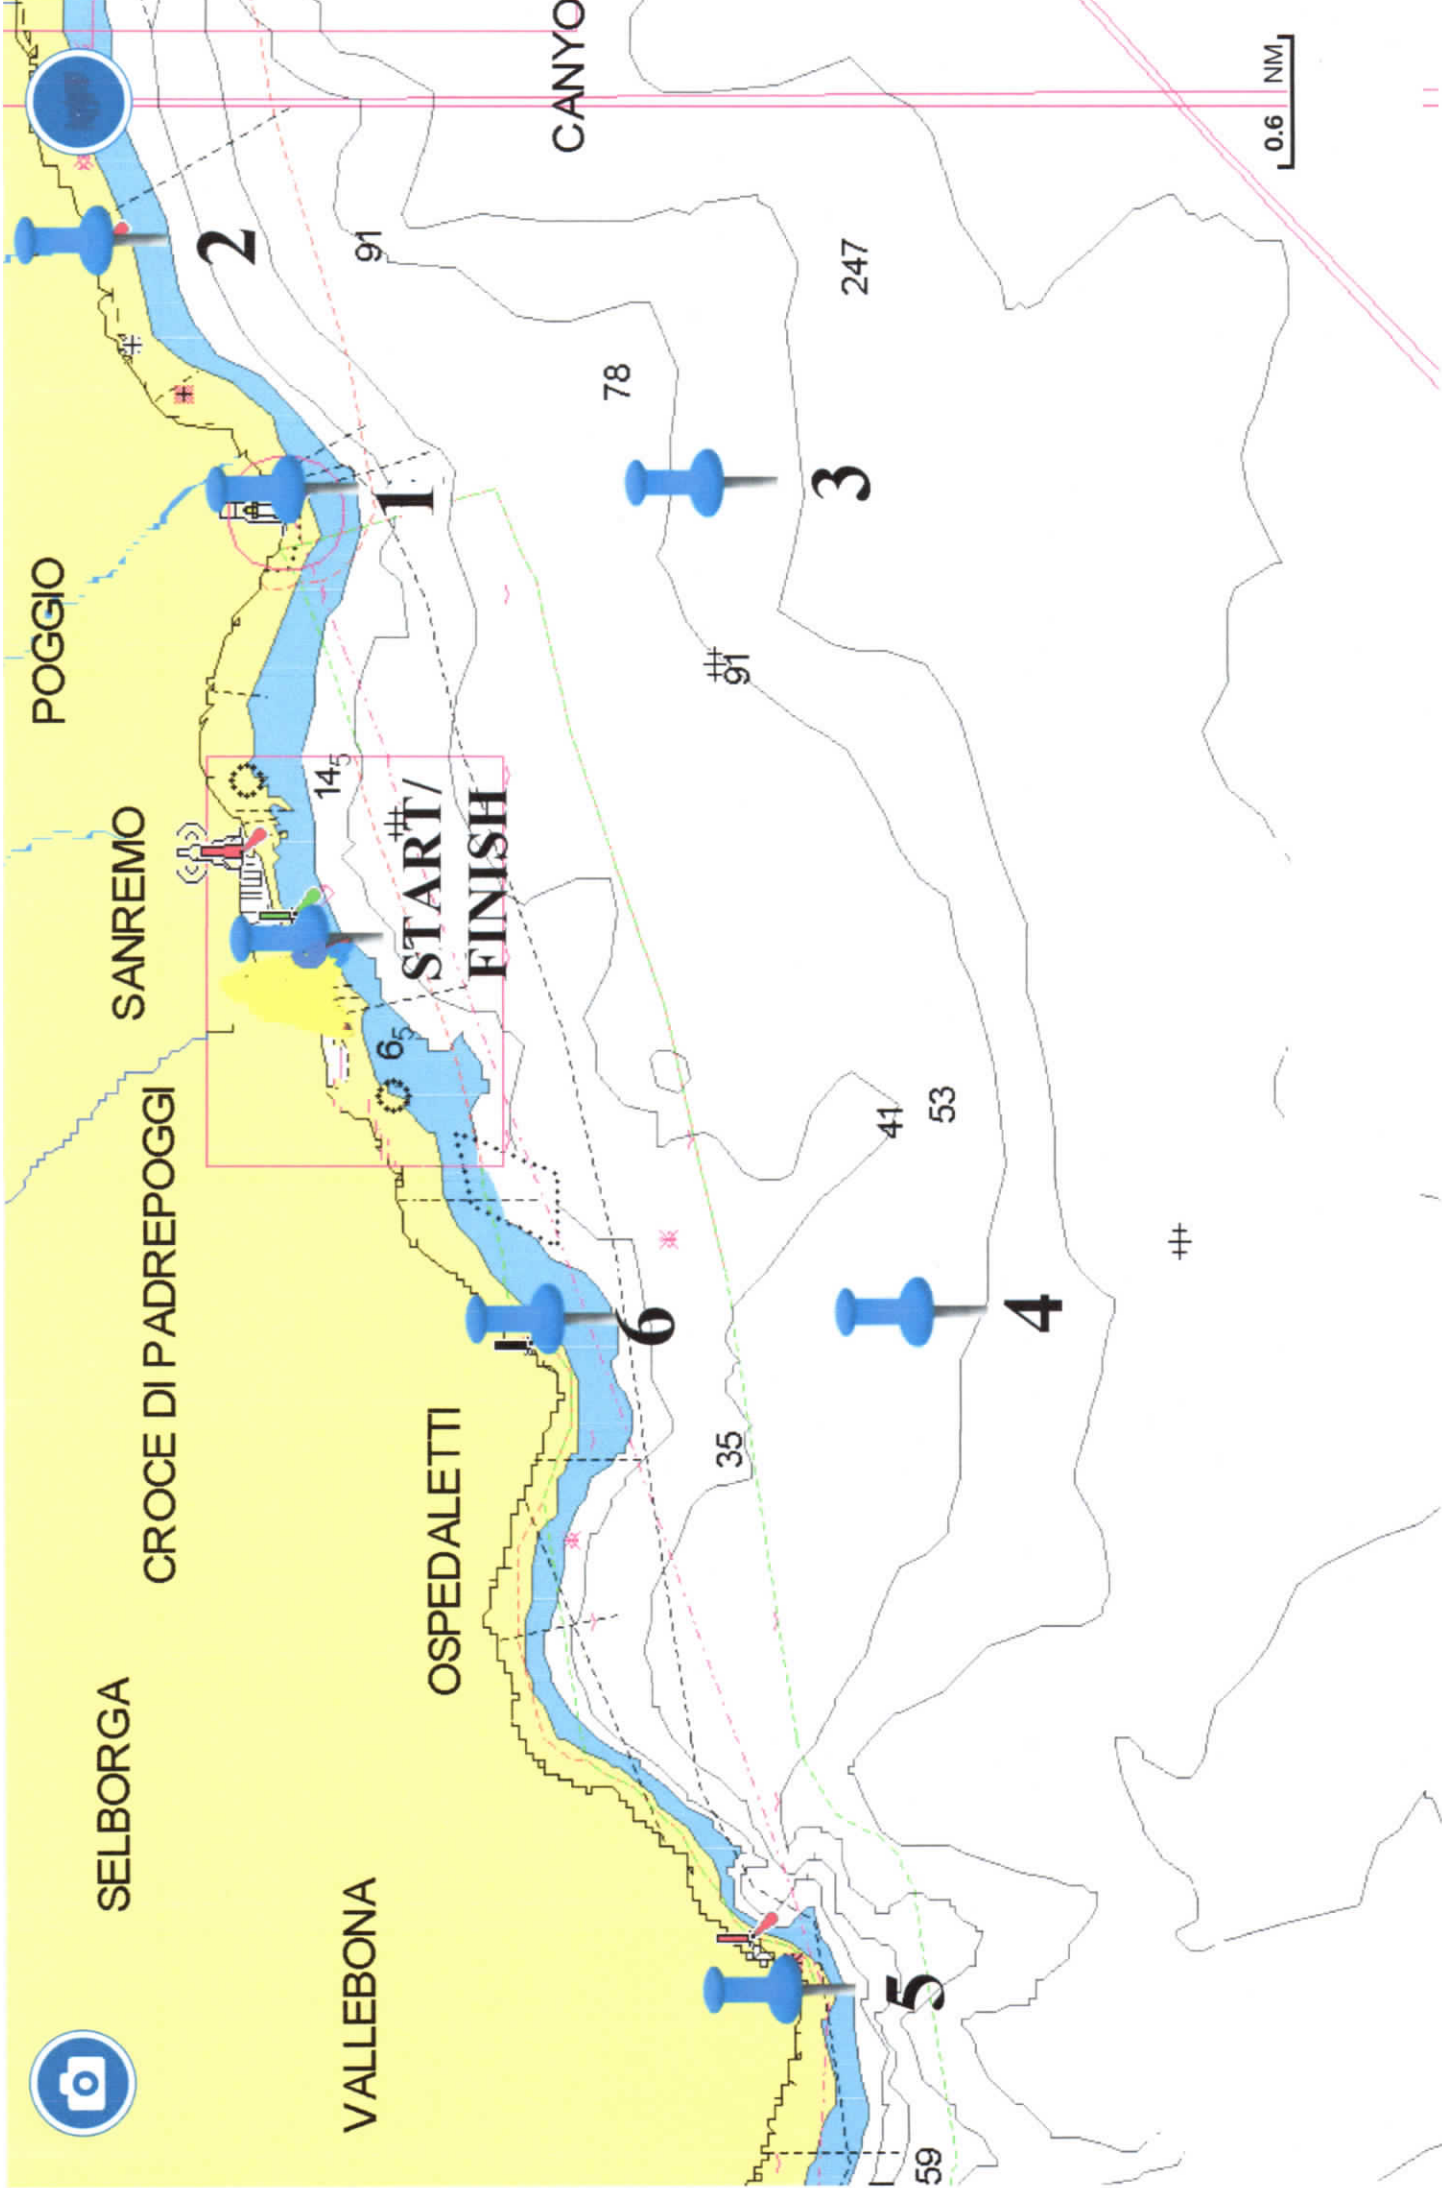

INSHORE RACE

Approximate mark position

<p><u>START/FINISH</u> 43° 48' 512 N 07° 47' 150 E  ORANGE Cylindrical</p>	<p><u>MARK 1</u> 43° 48' 627 N 07° 50' 050 E  YELLOW Cylindrical With a light blue band</p>	<p><u>MARK 2</u> 43° 49' 510 N 07° 51' 650 E  ORANGE Cylindrical</p>
<p><u>MARK 3</u> 43° 46' 679 N 07° 50' 082 E  ORANGE Cylindrical</p>	<p><u>MARK 4</u> 43° 45' 713 N 07° 44' 746 E  ORANGE Cylindrical</p>	<p><u>MARK 5</u> 43° 46' 326 N 07° 40' 364 E  ORANGE Cylindrical</p>
<p><u>MARK 6</u> 43° 47' 423 N 07° 44' 704 E  YELLOW Cylindrical With a light blue band</p>		

COURSE N. 5 - mm 19,1

S	5 p	4 p	3 p	2 p	F
---	-----	-----	-----	-----	---

COURSE N. 6 - mm 13,6

S	2 s	4 s	6 s	F
---	-----	-----	-----	---

COURSE N. 7 - mm 10,2

S	4 p	1 p	F
---	-----	-----	---

COURSE N. 8 - mm 16,5

S	5 p	3 p	2 p	F
---	-----	-----	-----	---

COURSE N. 9 - mm 10,7

S	6 p	4 p	1 p	F
---	-----	-----	-----	---

SELBORGA

VALLEBONA

CROCE DI PADREPOGGI

SANREMO

POGGIO

CANYO

START/
FINISH

0.6 NM